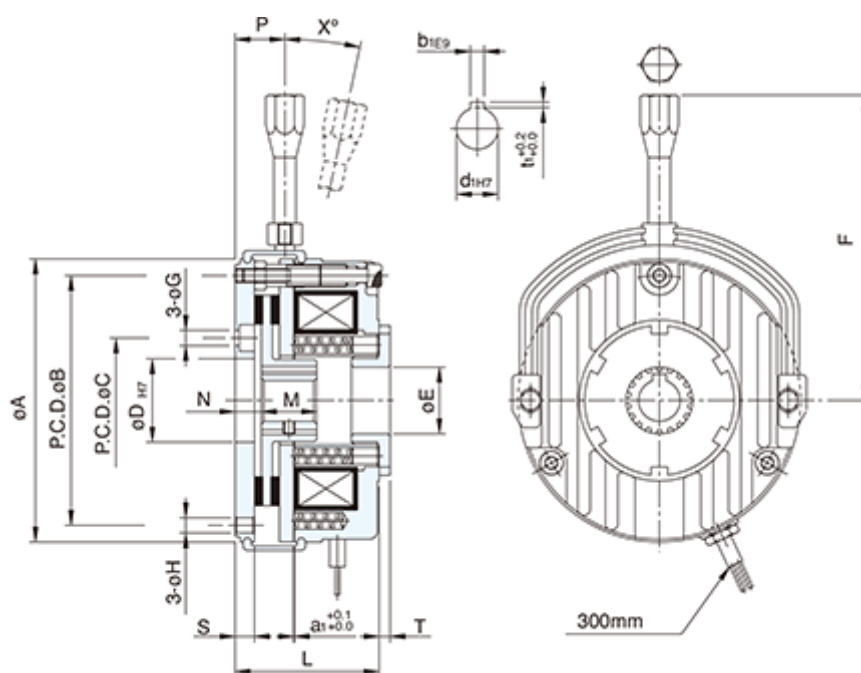

Varenummer: 2599601016315  
 Beskrivelse: CT Bremse komplet ABS1S6AA  
 205VDC 16Nm Boring Ø15mm

## Mål

A = 127	F = 140	T = 4
a1 = 0.2	G = 6.6	t1 = 2,3
B = 112	H = 6.6	X = 8
b1 = 5	L = 59	
C = 56	M = 20	
D = 40,3	N = 12.5	
d1 = 15	P = 25	
E = 35	S = 9	